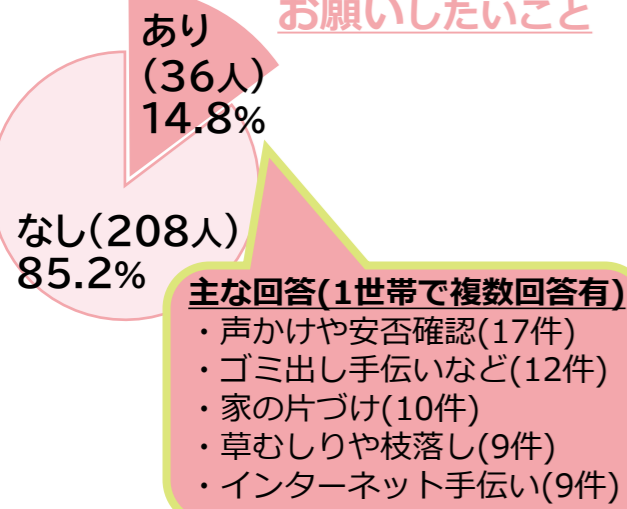

齋南アンケート(20年12月)の結果報告

昨年12月に実施した齋南アンケートの結果です。
アンケートにご協力頂いた皆様、ありがとうございました。

- 調査の目的**
- ① 困りごとと、それを助けられる人を探す
 - ② 町内会や地域活動への興味・関心を把握する
 - ③ 町内会活動に参加してもらえらる人材を探す
- 調査対象** 齋藤分南部の住民(配布:790世帯)
- 調査方法** 調査票の配付回収/インターネットによる回収
記名式アンケート
- 回収結果** 244件(回収率30.9%) 記名率87.7%

(株)地域環境計画の田中さん(左)/佐藤さん(右)です。
町内会の意見を取り入れながらアンケートの作成、そして集計もして頂きました。
ありがとうございました!

<http://www.irp-yokohama.com/>

アンケート全結果は 齋南町内会ホームページ(右下リンク)に掲載!

町内会公式
キャラクター

(1) 日頃の生活での困りごと、お手伝いできること

お願いしたいこと

お手伝いできること

今後“お願いしたい人”と“お手伝いできる人”を
マッチングしていきます!