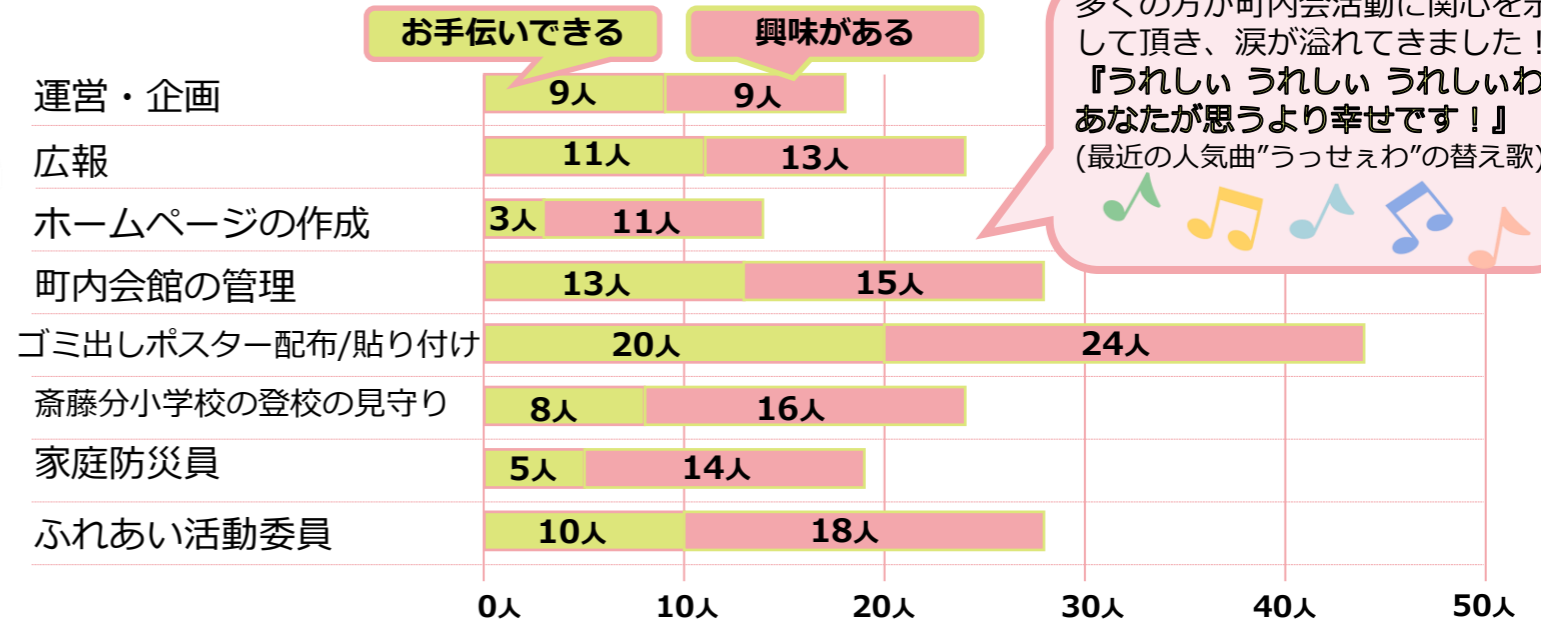

齋南アンケート(20年12月)の結果報告

昨年12月に実施した齋南アンケートの結果です。
アンケートにご協力頂いた皆様、ありがとうございました。

- 調査の目的**
- ① 困りごとと、それを助けられる人を探す
 - ② 町内会や地域活動への興味・関心を把握する
 - ③ 町内会活動に参加してもらえらる人材を探す
- 調査対象** 齋藤分南部の住民(配布:790世帯)
- 調査方法** 調査票の配付回収/インターネットによる回収
記名式アンケート
- 回収結果** 244件(回収率30.9%) 記名率87.7%

(株)地域環境計画の田中さん(左)/佐藤さん(右)です。
町内会の意見を取り入れながらアンケートの作成、そして集計もして頂きました。
ありがとうございました!

<http://www.irp-yokohama.com/>

アンケート全結果は 齋南町内会ホームページ(右下リンク)に掲載!

町内会公式
キャラクター

(1) 日頃の生活での困りごと、お手伝いできること

お願いしたいこと

お手伝いできること

今後“お願いしたい人”と“お手伝いできる人”を
マッチングしていきます!

(2) 地域で行われているイベントや活動(今後の参加意向)

(3) 齋南町内会の印象

町内会に良い印象を持って頂いています。
感謝ですね。
更に魅力ある町内会を目指していきます!

(4) 齋南町内会へのお手伝い

多くの方が町内会活動に関心を示して頂き、涙が溢れてきました!
『うれしい うれしい うれしいわ
あなたが思うより幸せです!』
(最近の人気曲“うっせえわ”の替え歌)

今後 町内会から個別に連絡させていただきます!
連絡する人数が多いので、長い目で見ると 幸甚です