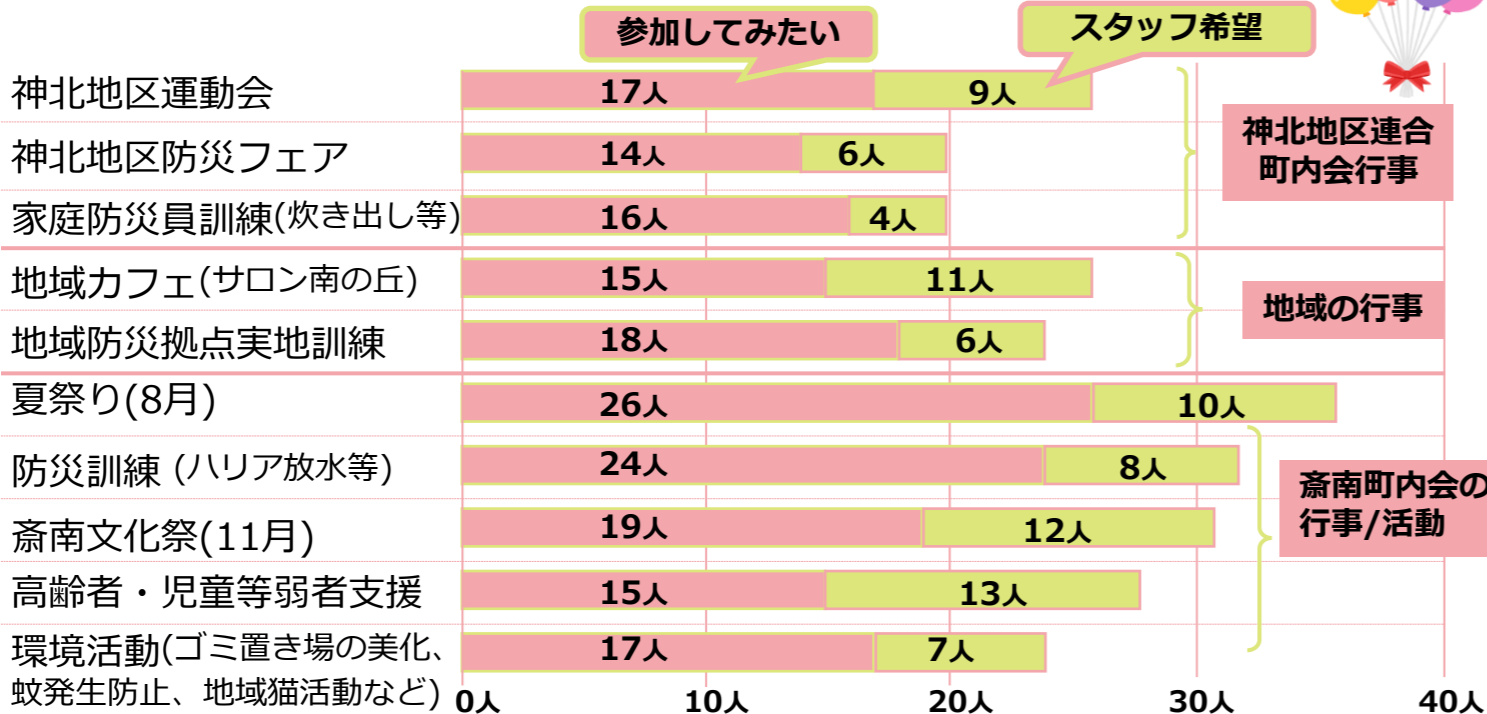

(2) 地域で行われているイベントや活動(今後の参加意向)