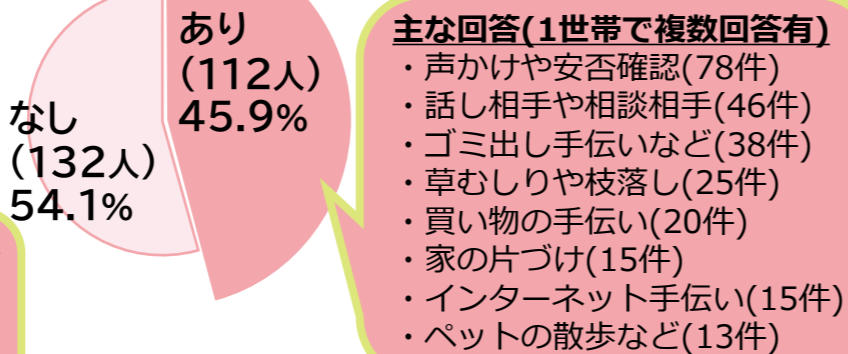

齋南アンケート(20年12月)の結果報告

昨年12月に実施した齋南アンケートの結果です。
アンケートにご協力頂いた皆様、ありがとうございました。

- 調査の目的**
- ① 困りごとと、それを助けられる人を探す
 - ② 町内会や地域活動への興味・関心を把握する
 - ③ 町内会活動に参加してもらえらる人材を探す
- 調査対象** 齋藤分南部の住民(配布:790世帯)
- 調査方法** 調査票の配付回収/インターネットによる回収
記名式アンケート
- 回収結果** 244件(回収率30.9%) 記名率87.7%

(株)地域環境計画の田中さん(左)/佐藤さん(右)です。
町内会の意見を取り入れながらアンケートの作成、そして集計もして頂きました。
ありがとうございました!

<http://www.irp-yokohama.com/>

アンケート全結果は 齋南町内会ホームページ(右下リンク)に掲載!

町内会公式
キャラクター

(1) 日頃の生活での困りごと、お手伝いできること

お願いしたいこと

お手伝いできること

今後“お願いしたい人”と“お手伝いできる人”を
マッチングしていきます!