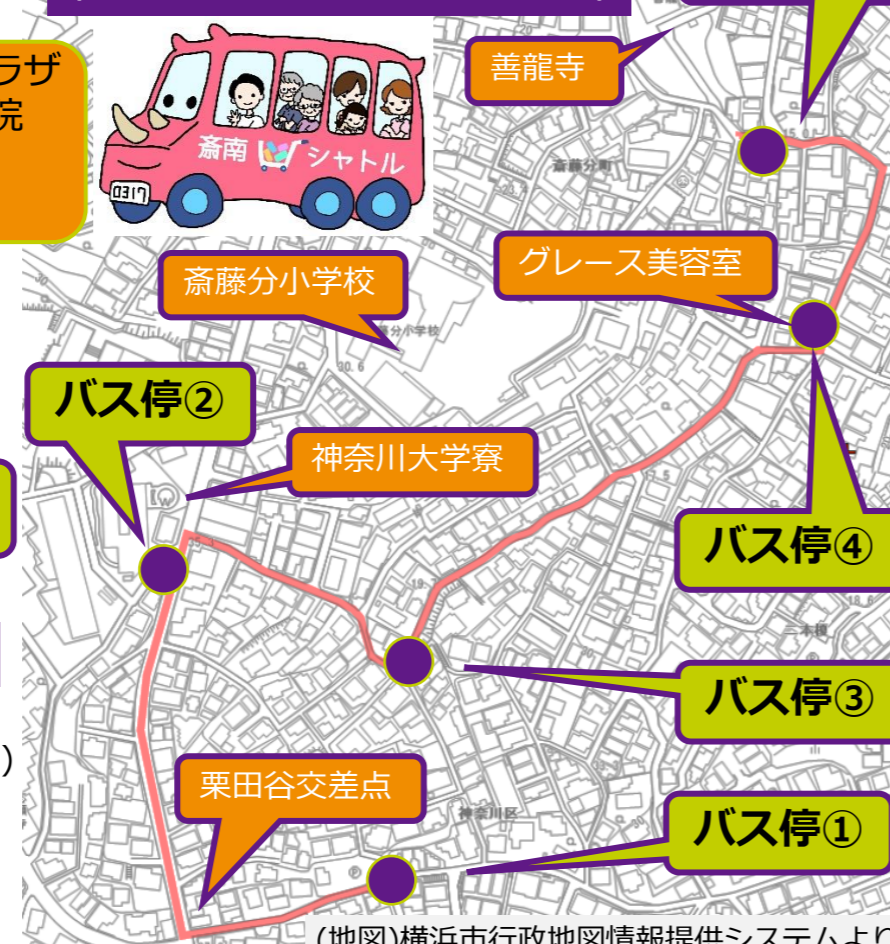

買い物 移動支援サービス

六角橋地域ケアプラザ
済生会神奈川県病院
神奈川区社協
齋南町内会

1回目トライアルは10/25(月)!!

トライアル実施予定日(21年度)

- 10月25日(月)
- 11月24日(水)
- 1月27日(木)
- 2月25日(金)

一般の方の募集は1月から

(予約方法は後日に連絡)

行先(買い物)

- イオン東神奈川
  (トライアル結果より変更の可能性有)

定員(各日)

- 6名 x 2便 (計 12名)
  (コロナ禍より80%搭乗率とする)

タイムスケジュール (トライアル結果より変更の可能性有)

時刻	13:30	14:00	14:30	15:00	15:30	16:00
第1便	バス停集合 (13:45~)	買い物(14:00~15:00)		解散 (15:15)		
第2便		バス停集合 (14:15~)	買い物(14:30~15:30)		解散 (15:45)	

防災 ミニクイズ の答え

齋南防災担当

全部。

1. 風呂敷 物をまとめたり、包帯や三角巾として使えます。
2. 新聞紙 身体に巻いて防寒、靴の湿気取り、丸めて副え木の代用等々かなりの万能アイテムです。
3. 太めの輪ゴム 物をまとめたり固定したり、包帯留めや止血帯として使えます。幅2cm以上の物を。

他の使い道や、他に便利な物がないか、ご家庭で考えてみるのも面白いかも。(頼りになる奴は貴方の隣にいるby防災部)

非常用

齋南のバス停(検討中)

(トライアル結果より変更の可能性有)